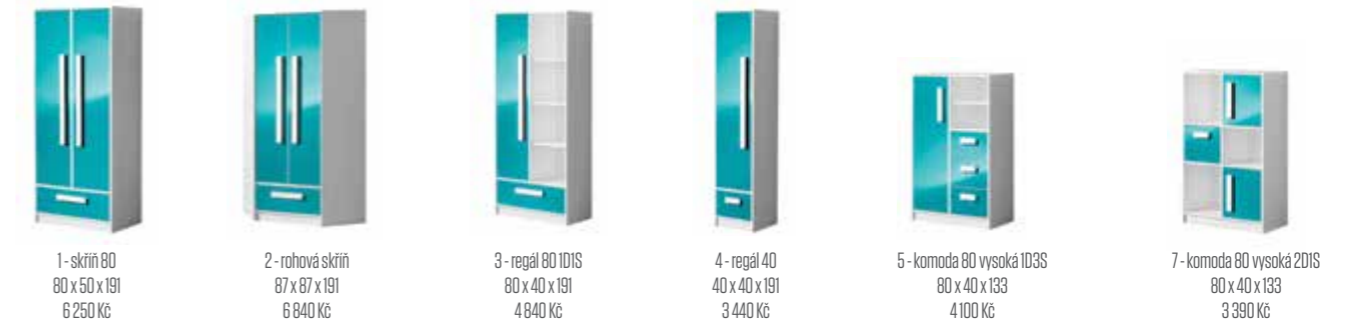

1-skříň 80
80 x 50 x 191
6.250 Kč

2-rohová skříň
87 x 87 x 191
6.840 Kč

3-regál 80 1D1S
80 x 40 x 191
4.840 Kč

4-regál 40
40 x 40 x 191
3.440 Kč

5-komoda 80 vysoká 1D3S
80 x 40 x 133
4.100 Kč

7-komoda 80 vysoká 2D1S
80 x 40 x 133
3.390 Kč