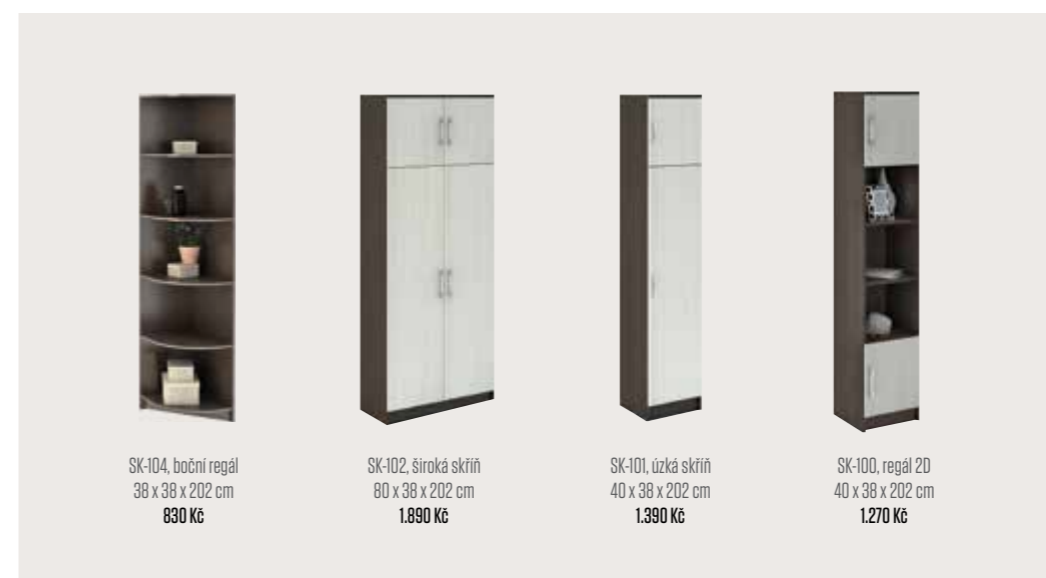

SK-104, boční regál
38 x 38 x 202 cm
830 Kč

SK-102, široká skříň
80 x 38 x 202 cm
1.890 Kč

SK-101, úzká skříň
40 x 38 x 202 cm
1.390 Kč

SK-100, regál 2D
40 x 38 x 202 cm
1.270 Kč

ZÁKLADNÍ SESTAVA + ÚZKÁ SKŘÍŇ, BARVA JASAN - 4.180 Kč