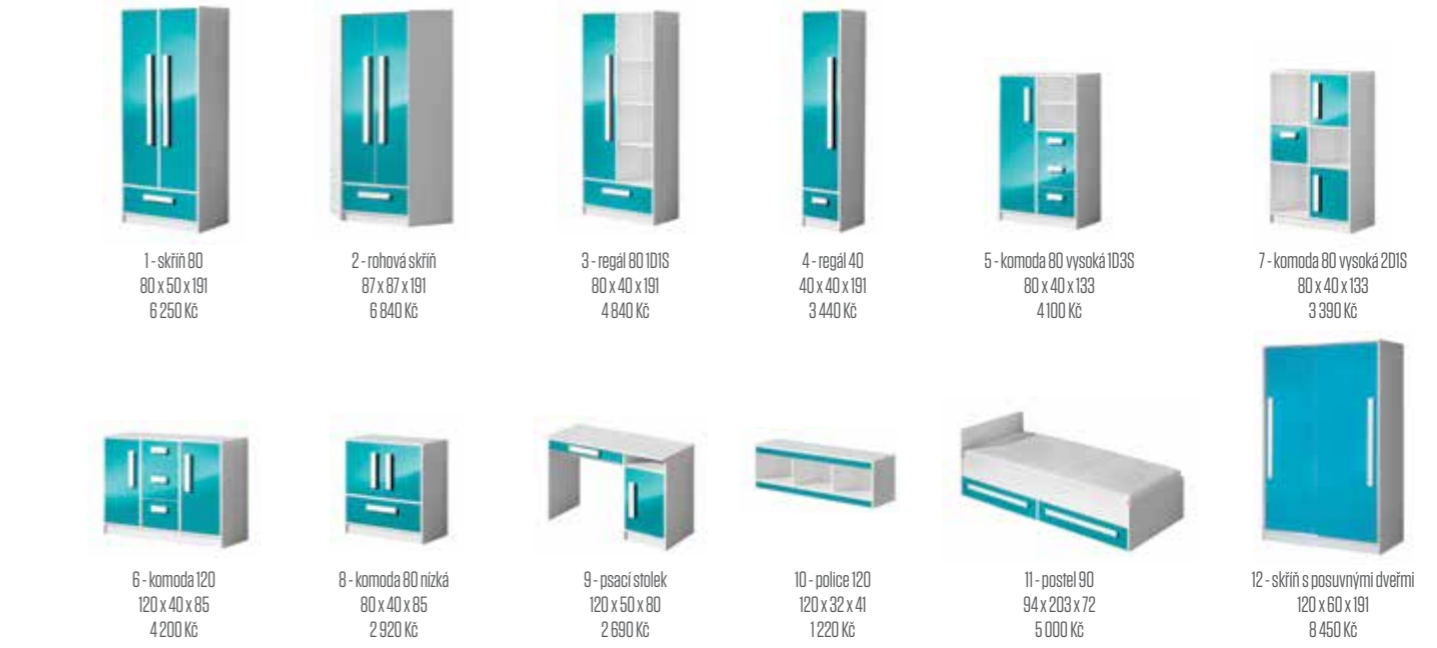

18-stolek
90 x 60 x 46
1.620 Kč

13-šuplík pod postel
199 x 72 x 20
1.820 Kč

12-postel 90
95 x 205 x 76
2.400 Kč

11-polička
90 x 19 x 17
420 Kč

10-polička s dvířky
120 x 32 x 38
1.550 Kč

17-TV stolek
120 x 40 x 42
1.800 Kč

VÝPRODEJ LOŇSKÝCH MODELŮ

pouze do vyprodání zásob

LESK

CASA-7089 | 1.850 Kč

- rozměr 122 x 60 x 40 cm
- bílý vysoký lesk + tvrzené čiré sklo

CASA-7045

700 Kč

- rozměr 41 x 52 x 98 cm
- provedení chrom + ekokůže
- dostupné barvy: krémová, zelená, hnědá, šedá