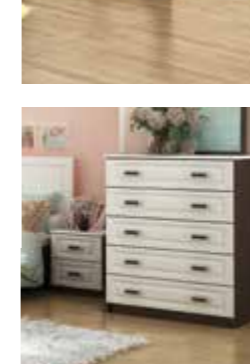

KM-900, komoda 4S	81 x 45 x 81	2.550 Kč	WK-900, boční regál	33 x 49 x 207	1.190 Kč
KM-901, komoda 5S	81 x 45 x 99	3.050 Kč	WK-901, skříň 1D	45 x 51 x 207	2.480 Kč
KP-900, postel 140	145 x 203 x 95	4.850 Kč	WK-902, skříň 2D	90 x 51 x 207	4.400 Kč
KP-901, postel 160	165 x 203 x 95	5.350 Kč	WK-903, skříň 3D se zrcadlem	135 x 51 x 207	6.770 Kč
KP-902, postel 140 se zásuvkami	145 x 203 x 95	7.440 Kč	WK-904, skříň 4D se zrcadlem	180 x 51 x 207	9.370 Kč
KP-903, postel 160 se zásuvkami	165 x 203 x 95	8.200 Kč	WK-905, skříň 2D3S	90 x 51 x 207	5.090 Kč
CT-900, toaletka se zrcadlem	110 x 39 x 76	3.630 Kč	WK-906, rohová skříň se zrcadlem	82 x 82 x 207	4.840 Kč
TB-900, noční stolek 2S	41 x 39 x 44	890 Kč			

CASA-4459 | 12.990 Kč

- zvýhodněná cena za komplet: šatní skříň, postel 180, 2 ks noční stolky
- v ceně není rošt a matrace
- barva bělený dub + chromované doplňky

šatní skříň	225 x 58 x 210 cm	8.490 Kč
postel 140	149 x 210 x 81 cm	3.280 Kč
postel 160	169 x 210 x 81 cm	3.280 Kč
postel 180	189 x 210 x 81 cm	3.280 Kč
2 noční stolky	52 x 38 x 40 cm	2.110 Kč
komoda 2D4S	130 x 41 x 83 cm	5.220 Kč
komoda 1D4S	81 x 41 x 83 cm	4.570 Kč
komoda 6S	130 x 41 x 83 cm	6.390 Kč
2 ks police do skříně	110 x 50 x 2 cm	1.400 Kč
vnitř. šuplíky do skř.	74 x 43 x 58 cm	2.600 Kč