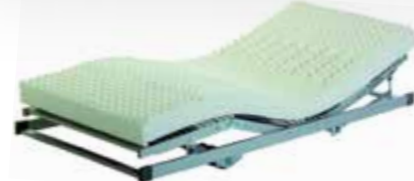

CASA-8088 | 3.090 Kč
- rozměr 180 x 45 x 45 cm
- barva bílá + grafit

MATRACE

potah snow

CASA-4431
od 3.330 Kč

- luxusní pratelný potah Snow s proševem
- výška jádra 20 cm + 1 cm potah
- sendvičová oboustranná matrace, horní a spodní vrstva ze studené pěny s vysokou trvanlivostí
- každá strana má jinou tvrdost, ideální jako partnerská matrace - s měkčí a tvrdší stranou
- obě strany mají sedmizónovou profilaci pro uvolnění svalstva během spánku