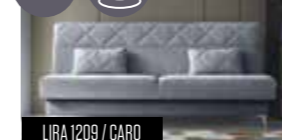

LIRA 1209 / CARO