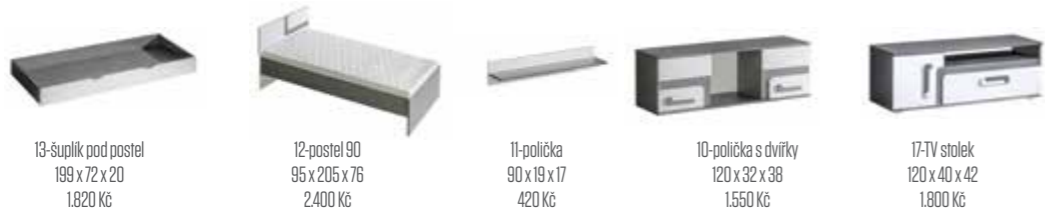

06-komoda vysoká
85 x 40 x 136
3.750 Kč

16-bar
110 x 40 x 136
4.000 Kč

07-komoda 2D3S
128 x 40 x 84
3.750 Kč

08-komoda 1D3S
85 x 40 x 84
2.790 Kč

09-stůl
120 x 50 x 80
2.250 Kč

18-stolek
90 x 60 x 46
1.620 Kč

13-šuplík pod postel
199 x 72 x 20
1.820 Kč

12-postel 90
95 x 205 x 76
2.400 Kč

11-polička
90 x 19 x 17
420 Kč

10-polička s dvířky
120 x 32 x 38
1.550 Kč

17-TV stolek
120 x 40 x 42
1.800 Kč