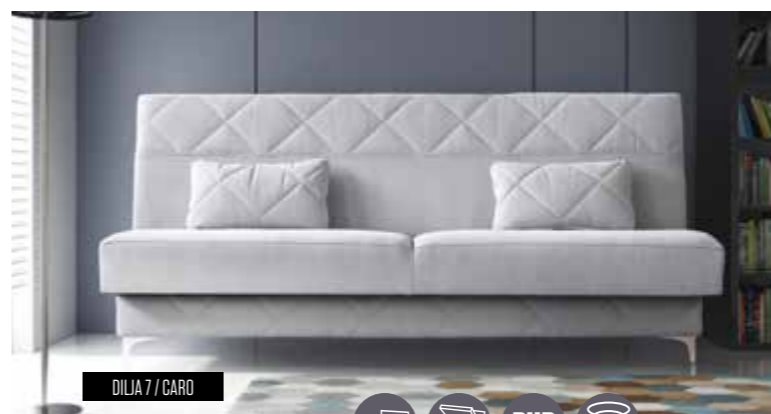

DILJA 7 / CARO

CASA-8083 | 6.750 Kč

- rozměr 200 x 92 x 93, po rozložení 200 x 118 cm
- dostupné pouze v látkách dle obrázku

LIRA 1209 / CARO

TWIST 20 / KOSTKA

CASA-8084 | 9.900 Kč

- rozměr 214 x 93 x 85, po rozložení 200 x 145 cm
- dostupné pouze v látkách dle obrázku