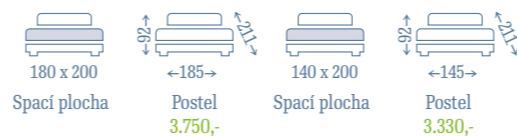

### HIERO

> přírodní dřevo v barvě třešeň antická + černý kov  
> rošt je v ceně, výška roštu od země 33 cm

TOP CENA

ROŠT V CENĚ

MASIVNÍ DŘEVO