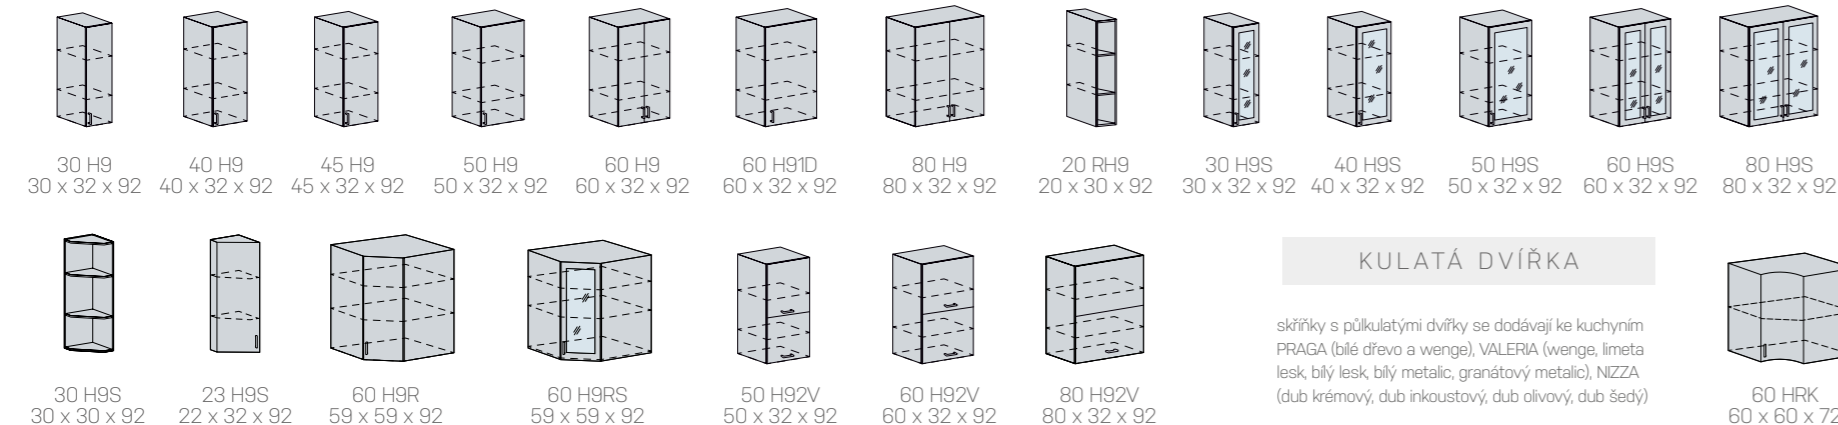

HORNÍ SKŘÍŇKY VÝŠKA 92 CM

KULATÁ DVÍŘKA

skřínky s půlkulatými dvířky se dodávají ke kuchyním PRAGA (bílé dřevo a wenge), VALERIA (wenge, limeta lesk, bílý lesk, bílý metallic, granátový metallic), NIZZA (dub krémový, dub inkaustový, dub olivový, dub šedý)