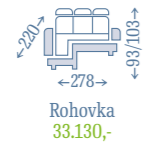

GREY

- › rohová sedačka
- › výška sedu 48, hloubka sedu 56
- › výplň sedáku PUR a vlnoccová pružina, výplň zad vyprofilovaná PUR a elastické pásy
- › plocha na spaní 125x200 cm
- › uvedená cena je za látky DORA a LENA, s příplatkem 5 % látky ARTE, APIA, HAITI, NIL, TEAM, EDEN, CAMINO
- › možnost kombinace látek
- › dřevěné nohy v barvě ořech, natural, dub, wenge, černá a bílá