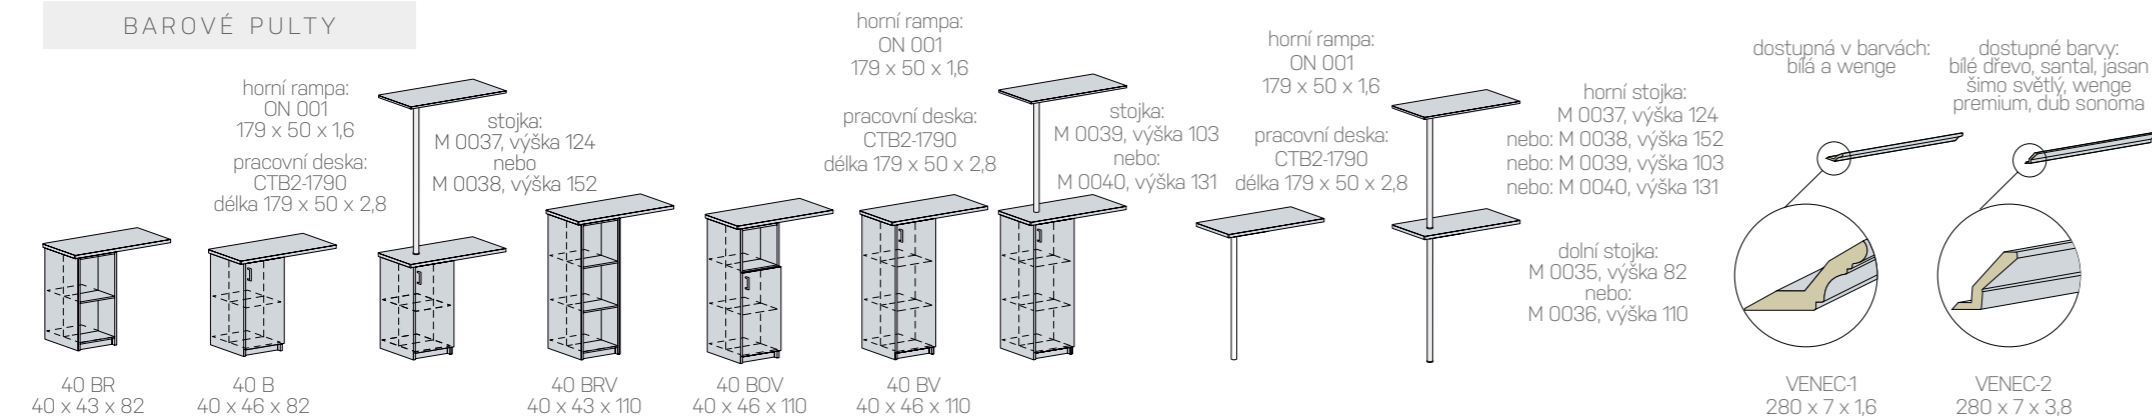

BAROVÉ PULTY

DOLNÍ SKŘÍŇKY

VYBRALI JSTE SI SVOU NOVOU KUCHYŇ Z TĚCHTO SKŘÍŇEK? PRODEJCE VÁM PŘIPRAVÍ CENOVOU NABÍDKU.

VYSOKÉ A POTRAVINOVÉ SKŘÍŇĚ

Zde uvedené skřínky nemusí být k dispozici ve všech barvách a všech řadách kuchyní. Zejména kuchyně Anastasia, Neapol, Charlize, Terra, Greece mají omezený výběr skříněk. Bližší informace v ceníku. Rozměry dolních skříněk jsou uváděny jako rozměr samotné skřínky. V případě osazení skřínky pracovní deskou je hloubka 60 cm (místo 48) a výška 85 cm (místo 82). Číslo v názvu kuchyňské sestavy znamená délku kuchyně. Pokud je v čísle závorka, znamená délku bez sporáku (se sporákem).