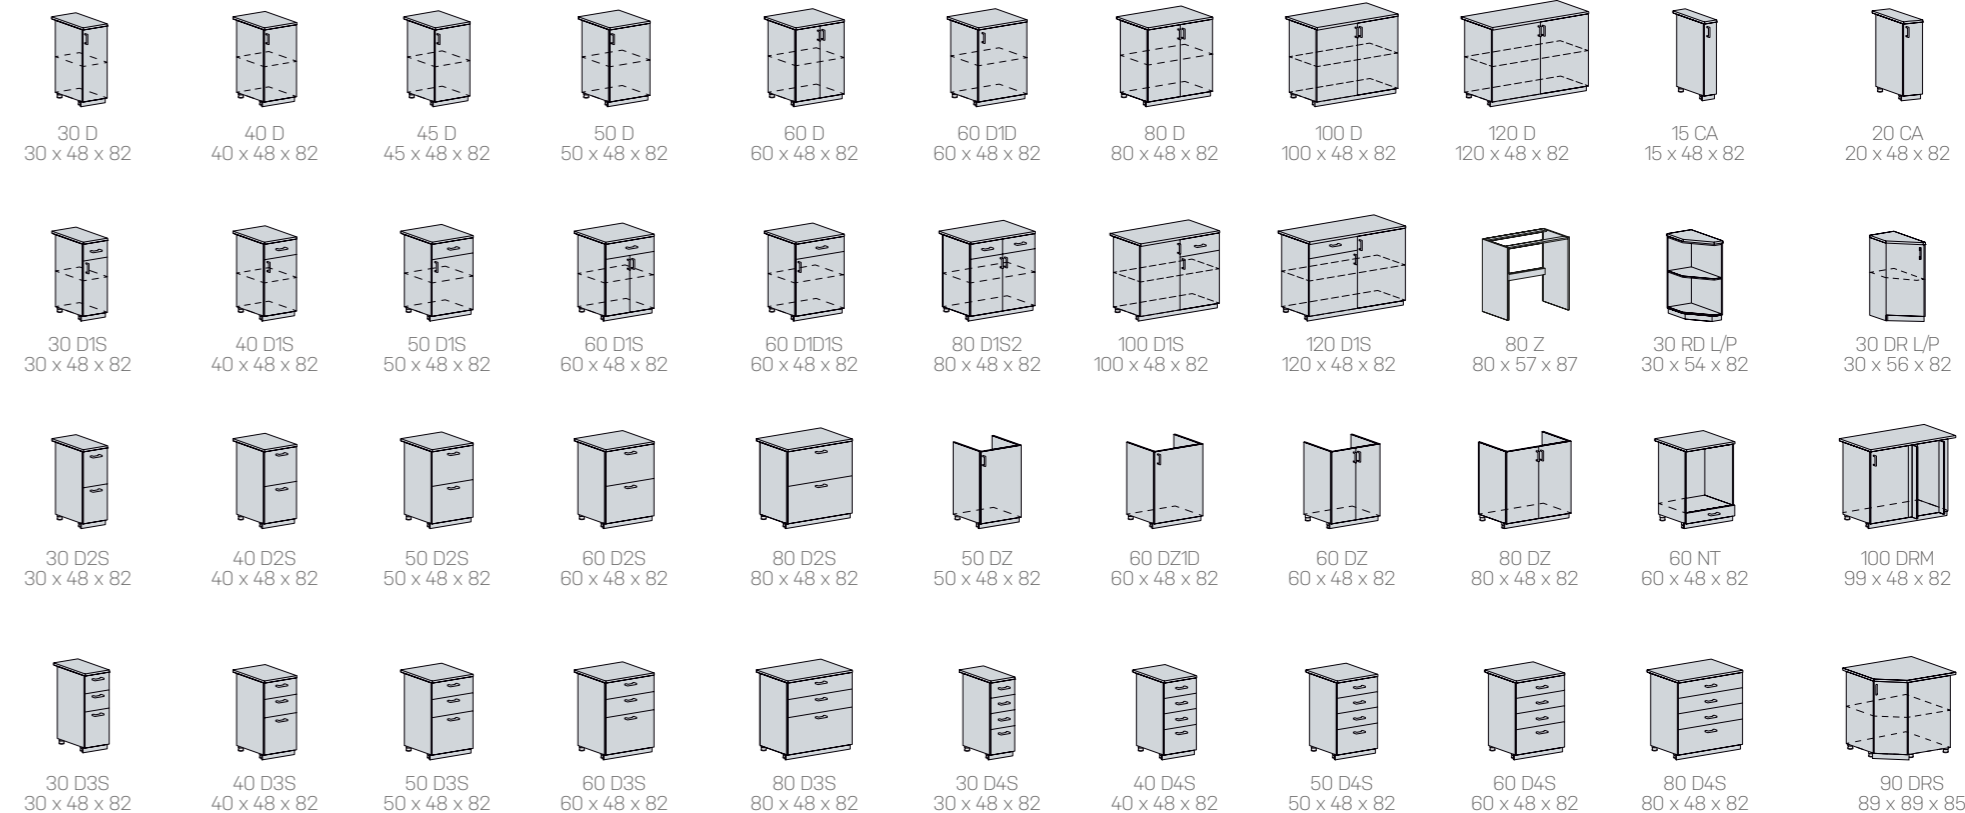

BAROVÉ PULTY

DOLNÍ SKŘÍŇKY

VYBRALI JSTE SI SVOU NOVOU KUCHYŇ Z TĚCHTO SKŘÍŇEK? PRODEJCE VÁM PŘIPRAVÍ CENOVOU NABÍDKU.

VYSOKÉ A POTRAVINOVÉ SKŘÍŇĚ

Zde uvedené skřínky nemusí být k dispozici ve všech barvách a všech řadách kuchyní. Zejména kuchyně Anastasia, Neapol, Charlize, Terra, Greece mají omezený výběr skříněk. Bližší informace v ceníku. Rozměry dolních skříněk jsou uváděny jako rozměr samotné skřínky. V případě osazení skřínky pracovní deskou je hloubka 60 cm (místo 48) a výška 85 cm (místo 82). Číslo v názvu kuchyňské sestavy znamená délku kuchyně. Pokud je v čísle závorka, znamená délku bez sporáku (se sporákem).