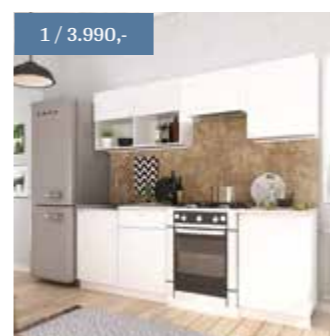

100H	horní 100	100x30x60	925 Kč
100RH	horní 100.2D s regálkem	100x30x60	805 Kč
100HS	horní vitřina 100	100x30x60	1.065 Kč
40H	horní 40	40x30x60	465 Kč
50H	horní 50	50x30x60	520 Kč
60H	horní 60	60x30x60	590 Kč
60VP	výklop 60 horní	60x30x30	350 Kč
100DZ1S	dolní 100 dřezová se šuplíkem	100x60x84	1.550 Kč
120DZ1S	dolní 120 dřezová se šuplíkem	120x60x84	1.750 Kč
40D	dolní 40	40x60x84	870 Kč
50D	dolní 50	50x60x84	995 Kč
50D1S	dolní 50 se šuplíkem	50x60x84	1.125 Kč
60D	dolní 60	60x60x84	1.120 Kč
50DZ	dřezová 50	50x45x82	625 Kč
60DZ	dřezová 60	60x45x82	660 Kč