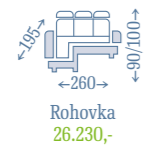

SILVER

- › rohová sedačka
- › výška sedu 45, hloubka sedu 58
- › výplň sedáku PUR a vlnoccová pružina, výplň zad vyprofilovaná PUR a elastické pásy
- › plocha na spaní 120x196 cm
- › uvedená cena je za látky DORA a LENA, s příplatkem 5 % látky ARTE, APIA, HAITI, NIL, TEAM, EDEN, CAMINO
- › možnost kombinace látek
- › dřevěné nohy v barvě ořech, natural, dub, wenge, černá a bílá