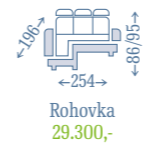

VIOLET

- › rohová sedačka
- › výška sedu 41, hloubka sedu 55
- › výplň sedáku PUR + vlnoccová a bonelová pružina, výplň zad vyprofilovaná PUR
- › plocha na spaní 140x197 cm
- › uvedená cena je za látky DORA a LENA, s příplatkem 5 % látky ARTE, APIA, HAITI, NIL, TEAM, EDEN, CAMINO
- › možnost kombinace látek
- › dřevěné nohy v barvě ořech, natural, dub, wenge, černá a bílá