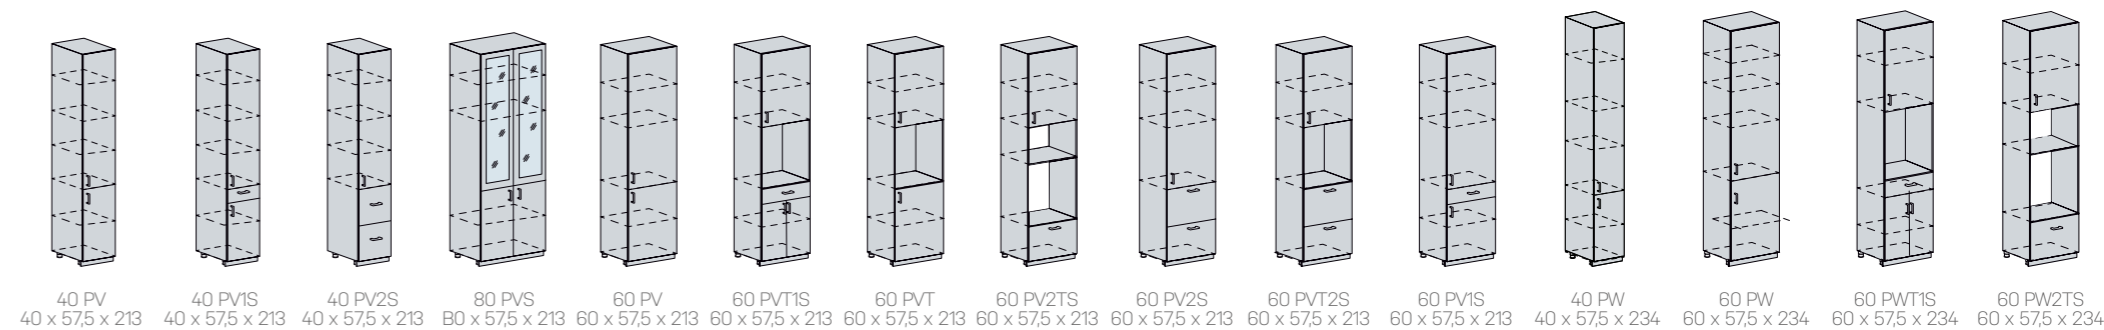

BAROVÉ PULTY

DOLNÍ SKŘÍŇKY

VYBRALI JSTE SI SVOU NOVOU KUCHYŇ Z TĚCHTO SKŘÍŇEK? PRODEJCE VÁM PŘIPRAVÍ CENOVOU NABÍDKU.

VYSOKÉ A POTRAVINOVÉ SKŘÍŇĚ

Zde uvedené skřínky nemusí být k dispozici ve všech barvách a všech řadách kuchyní. Zejména kuchyně Anastasia, Neapol, Charlize, Terra, Greece mají omezený výběr skříněk. Bližší informace v ceníku. Rozměry dolních skříněk jsou uváděny jako rozměr samotné skřínky. V případě osazení skřínky pracovní deskou je hloubka 60 cm (místo 48) a výška 85 cm (místo 82). Číslo v názvu kuchyňské sestavy znamená délku kuchyně. Pokud je v čísle závorka, znamená délku bez sporáku (se sporákem).