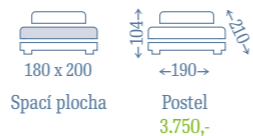

HIERO

> přírodní dřevo v barvě třešeň antická + černý kov
> rošt je v ceně, výška roštu od země 33 cm