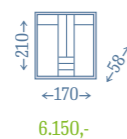

FAVORIT 170

- > barva wenge + dub bělořt + zrcadlo
- > v nabídce též barva jasan světlý + tmavý (menší foto)
- > uvnitř police, 3x zásuvka, 2x šatní tyč