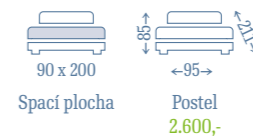

CRETA 90

> rozměr 95 x 211 x 85 cm
> vhodné pro matraci 90x200 cm
> rošt v ceně