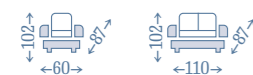

## RELAX

Křeslo  
3.390,-

Dvojsedák  
5.150,-

- › potah šedá látka dle fotografie
- › dřevěné části bílá lazura
- › pro Vaše pohodlí je sedák z PUR pěny na vlnocové pružině
- › výška sedáku 42, hloubka 49 cm