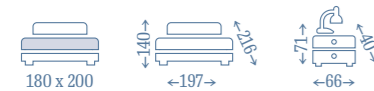

## COLORADO

Spací plocha 180 x 200  
Postel 12.330,-  
Noční stolek 3.950,-

- › přírodní masivní dřevo v barvě multicolor
- › neotřelé barevné provedení, efekt hrubě řezaného dřeva na rámu postele
- › rošt v ceně, výška roštu od země 36 cm