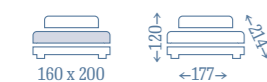

CELINE

Spací plocha

Postel

8.290,-

- > potah šedá látka
- > 3x úložný prostor (v nohách a z každé strany)
- > rošt v ceně, výška roštu od země 28 cm