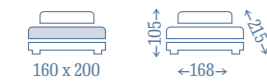

TRIGLAV

Spací plocha

Postel

8.390,-

- > přírodní kůže na čele v efektní žíhané barvě + hnědá ekokůže na konstrukci
- > 3x úložný prostor (v nohách a z každé strany)
- > masivní dřevěné sloupky silné 65 mm v barvě tmavý ořech
- > rošt v ceně, výška roštu od země 31 cm