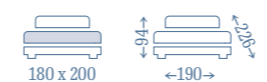

CASA ITALIA

Spací plocha

Postel

11.660,-

- > potah ekokůže v černo-bílé kombinaci dle fotky
- > lamelový rošt je v ceně, výška od země 28 cm
- > v nohách postele dvě praktické zásuvky