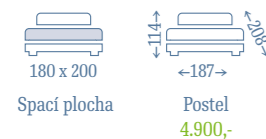

KOVOVÉ POSTELE

LILLE

Spací plocha

Postel

4.900,-

- > elegantní kovová postel v černé barvě
- > rošt je v ceně, výška roštu od země 33 cm