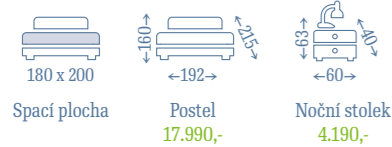

MASIVNÍ POSTELE

LUXOR

- › přírodní masivní dřevo v barvě rustikální javor
- › čelo čalouněné patinovanou ekokůží
- › rošt v ceně, výška roštu od země 35 cm