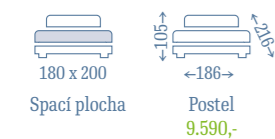

KANSAS

- > potah příjemná látka v šedé barvě
- > nožky z přírodního dřeva
- > ozdobné cvočky v čele
- > rošt v ceně, výška roštu od země 33 cm
- > výška čela z noh 40 cm

KENTUCKY

- > potah odolná látka v šedé barvě
- > ozdobné cvočky v čele
- > zvedací rošt v ceně, výška roštu od země 32 cm
- > dno úložného prostoru v netkané textilii

VICHY

- > potah praktická látka v černé barvě
- > zvedací rošt v ceně, výška roštu od země 31 cm
- > dno úložného prostoru v netkané textilii

SPACE

- > potah praktická látka v černé barvě
- > zvedací rošt v ceně, výška roštu od země 28 cm
- > dno úložného prostoru v netkané textilii