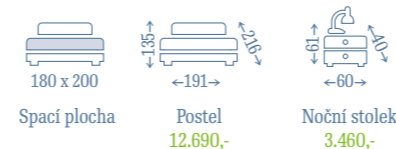

### OLYMPIA

- › přírodní masivní dřevo v barvě rustikální bílá
- › čelo čalouněné ekokůží
- › rošt v ceně, výška roštu od země 35 cm

ROŠT V CENĚ

MASIVNÍ DŘEVO

### SANTIAGO

- › přírodní masivní dřevo v barvě antická bílá
- › rošt v ceně, výška roštu od země 35 cm

ROŠT V CENĚ

MASIVNÍ DŘEVO