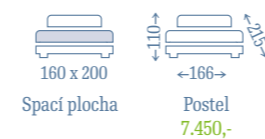

SPACE

- > potah praktická látka v černé barvě
- > zvedací rošt v ceně, výška roštu od země 28 cm
- > dno úložného prostoru v netkané textilii