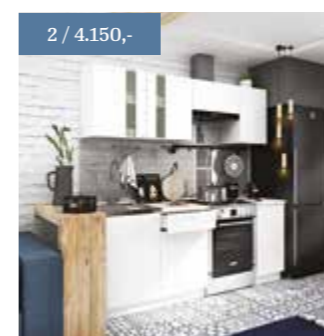

PRACOVNÍ DESKY

Pracovní desky Antares, Rigoletto a Porfyr se dodávají v tloušťce 26 mm v typizovaných délkách 15-200 cm. Rozměr 15 cm za 110 Kč, rozměr 200 cm za 1.150 Kč, další rozměry viz ceník. Všechny desky je možné též zakoupit v tloušťce 38 mm, max. délka 3 m. Cena za desku 3 m je 2.350 Kč. Ke každé pracovní desce nabízíme rovněž nástěnný panel ve shodné barvě, délka 305 cm, tloušťka 4 mm. Nástěnné panely s obrázkovými motivy (viz dolní polovina strany) se vyrábí v délce 280 cm, tloušťka 6 mm. K pracovním deskám a nástěnným panelům nabízíme zakončovací, spojovací a rohové lišty. Dále ke kuchyním nabízíme nerezové dřezy, dřezy z umělého kamene a další příslušenství.

NÁSTĚNNÉ PANELE

Cena 1.490 Kč za panel 305 cm v dekorech pracovní desky (horní polovina strany) a 2.490 Kč za panel 280 cm ve fotopríntech (dolní polovina strany)

EKO

- > barva bílá, dolní skříňky kromě dřezové mají pracovní desky v ceně, barva Rigoletto
- > sestava 1: dolní 100 dřezová se šuplíkem, dolní 50, horní 100 2D s regálkem, 60 nad digestoř, 50 horní
- > sestava 2: dolní 100 dřezová se šuplíkem, dolní 40, horní vitřina 100, 60 nad digestoř, horní 40
- > dřezové skříňky 100 a 120 jsou vhodné pro dřezy s vaničkou do 46 respektive 56 cm

100H	horní 100	100x30x60	925 Kč
100RH	horní 100.2D s regálkem	100x30x60	805 Kč
100HS	horní vitřina 100	100x30x60	1.065 Kč
40H	horní 40	40x30x60	465 Kč
50H	horní 50	50x30x60	520 Kč
60H	horní 60	60x30x60	590 Kč
60VP	výklop 60 horní	60x30x30	350 Kč
100DZ1S	dolní 100 dřezová se šuplíkem	100x60x84	1.550 Kč
120DZ1S	dolní 120 dřezová se šuplíkem	120x60x84	1.750 Kč
40D	dolní 40	40x60x84	870 Kč
50D	dolní 50	50x60x84	995 Kč
50D1S	dolní 50 se šuplíkem	50x60x84	1.125 Kč
60D	dolní 60	60x60x84	1.120 Kč
50DZ	dřezová 50	50x45x82	625 Kč
60DZ	dřezová 60	60x45x82	660 Kč

2 / 4.150,-