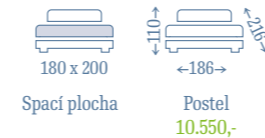

KANSAS

- > potah příjemná látka v šedé barvě
- > nožky z přírodního dřeva
- > ozdobné cvočky v čele
- > rošt v ceně, výška roštu od země 33 cm
- > výška čela z noh 40 cm

KENTUCKY

- > potah odolná látka v šedé barvě
- > ozdobné cvočky v čele
- > zvedací rošt v ceně, výška roštu od země 32 cm
- > dno úložného prostoru v netkané textilii

VICHY

- > potah praktická látka v černé barvě
- > zvedací rošt v ceně, výška roštu od země 31 cm
- > dno úložného prostoru v netkané textilii

SPACE

- > potah praktická látka v černé barvě
- > zvedací rošt v ceně, výška roštu od země 28 cm
- > dno úložného prostoru v netkané textilii