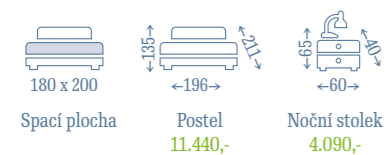

CHARLESTON

- > přírodní masivní dřevo v barvě bílá káva
- > stylové riflování na čelech postele a nočním stolku
- > rošt v ceně, výška roštu od země 36 cm