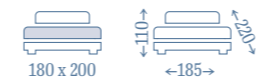

CAREN

Spací plocha

Postel

10.750,-

- > potah ekokůže tmavě šedá s decentním kouřovým zabarvením dodávající barvě ekokůže patinu luxusu
- > lamelový rošt je v ceně, výška od země 28 cm
- > v nohách postele dvě praktické zásuvky