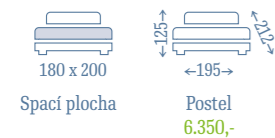

KANSAS

- > potah příjemná látka v šedé barvě
- > nožky z přírodního dřeva
- > ozdobné cvočky v čele
- > rošt v ceně, výška roštu od země 33 cm
- > výška čela z noh 40 cm