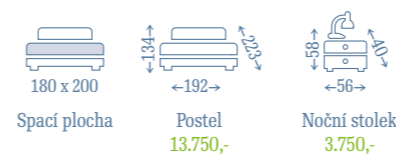

CARTAGENA

- › přírodní masivní dřevo v barvě antická hnědá
- › rošt v ceně, výška roštu od země 30 cm