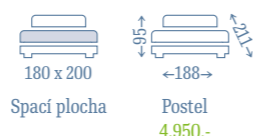

PARIS

> přírodní dřevo v barvě třešeň antická + černý kov
> rošt je v ceně, výška roštu od země 33 cm