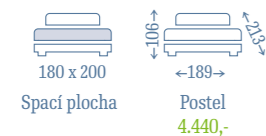

## SPACE

- > potah praktická látka v černé barvě
- > zvedací rošt v ceně, výška roštu od země 28 cm
- > dno úložného prostoru v netkané textilii

ROŠT V CENĚ

MASIVNÍ DŘEVO