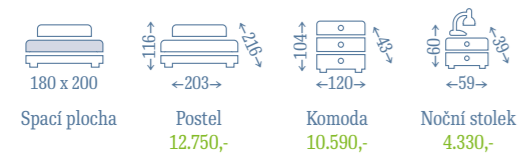

DITAVOLA

- > hrubé, luxusně patinované masivní dřevo
- > barva dub kouřový s vypalovaným dekorem
- > rošt v ceně, výška roštu od země 33 cm
- > bočnice z masivního dřeva
- > noční stůl má výsuvnou přihrádku na skleničku a mobil

CHARLESTON

- > přírodní masivní dřevo v barvě bílá káva
- > stylové riflování na čelech postele a nočním stolku
- > rošt v ceně, výška roštu od země 36 cm

TIROL

- > přírodní masivní dřevo v barvě dub kouřový
- > rošt v ceně, výška roštu od země 33 cm
- > bočnice z masivního dřeva
- > noční stůl má výsuvnou přihrádku na skleničku a mobil
- > k posteli doporučujeme komodu DiTavola (viz strana 4)

TEXAS

- > patinované masivní dřevo, barva teak
- > rošt v ceně, výška roštu od země 33 cm
- > bočnice z masivního dřeva