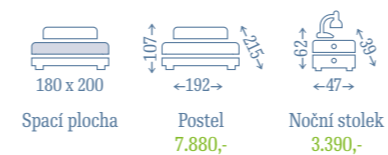

TEXAS

- > patinované masivní dřevo, barva teak
- > rošt v ceně, výška roštu od země 33 cm
- > bočnice z masivního dřeva