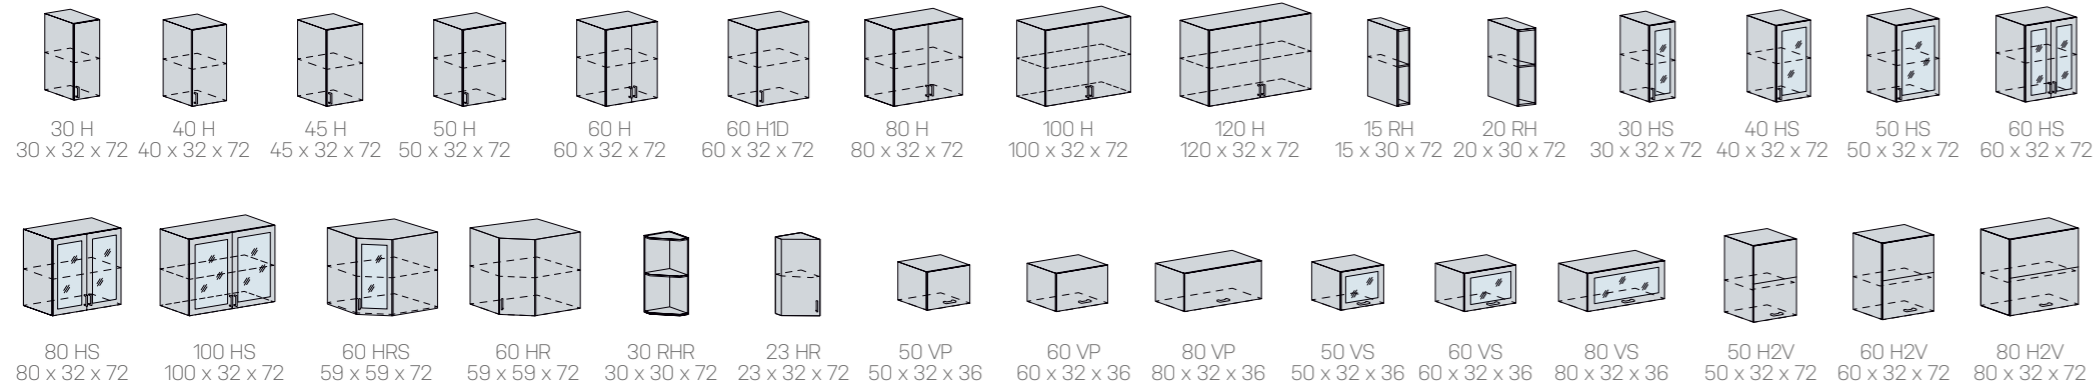

HORNÍ SKŘÍŇKY VÝŠKA 72 CM

VYBRALI JSTE SI SVOU NOVOU KUCHYŇ Z TĚCHTO SKŘÍŇEK? PRODEJCE VÁM PŘIPRAVÍ CENOVOU NABÍDKU.