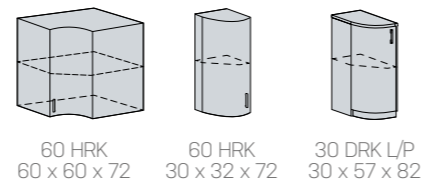

BAROVÉ PULTY

DOLNÍ SKŘÍŇKY

VYBRALI JSTE SI SVOU NOVOU KUCHYŇ Z TĚCHTO SKŘÍŇEK? PRODEJCE VÁM PŘIPRAVÍ CENOVOU NABÍDKU.

VYSOKÉ A POTRAVINOVÉ SKŘÍŇĚ

Zde uvedené skřínky nemusí být k dispozici ve všech barvách a všech řadách kuchyní. Zejména kuchyně Anastasia, Neapol, Charlize, Terra, Greece mají omezený výběr skříněk. Bližší informace v ceníku. Rozměry dolních skříněk jsou uváděny jako rozměr samotné skřínky. V případě osazení skřínky pracovní deskou je hloubka 60 cm (místo 48) a výška 85 cm (místo 82). Číslo v názvu kuchyňské sestavy znamená délku kuchyně. Pokud je v čísle závorka, znamená délku bez sporáku (se sporákem).