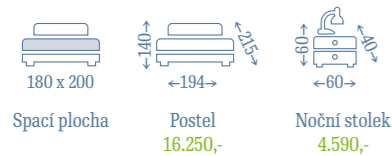

### OLYMPIA

- › přírodní masivní dřevo v barvě rustikální bílá
- › čelo čalouněné ekokůží
- › rošt v ceně, výška roštu od země 35 cm

ROŠT V CENĚ

MASIVNÍ DŘEVO