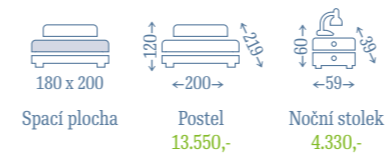

DITAVOLA

- > hrubé, luxusně patinované masivní dřevo
- > barva dub kouřový s vypalovaným dekorem
- > rošt v ceně, výška roštu od země 33 cm
- > bočnice z masivního dřeva
- > noční stůl má výsuvnou přihrádku na skleničku a mobil

CHARLESTON

- > přírodní masivní dřevo v barvě bílá káva
- > stylové riflování na čelech postele a nočním stolku
- > rošt v ceně, výška roštu od země 36 cm

TIROL

- > přírodní masivní dřevo v barvě dub kouřový
- > rošt v ceně, výška roštu od země 33 cm
- > bočnice z masivního dřeva
- > noční stůl má výsuvnou přihrádku na skleničku a mobil
- > k posteli doporučujeme komodu DiTavola (viz strana 4)

TEXAS

- > patinované masivní dřevo, barva teak
- > rošt v ceně, výška roštu od země 33 cm
- > bočnice z masivního dřeva