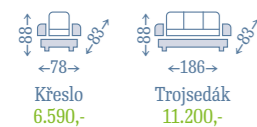

CHALET

- > potah šedá látka dle fotografie
- > dřevěné části barva antická bílá
- > pro Vaše pohodlí je sedák z PUR pěny na vlnocové pružině
- > výška sedáku 46, hloubka 57 cm

OXFORD

- > potah látka Pony grey (šedá) dle foto
- > dřevěné části barva světlý ořech
- > výška sedáku 45, hloubka 54 cm

DEVON

- > potah látka Aero beige (béžová) viz foto
- > dřevěné části barva dub hnědý
- > pro Vaše pohodlí je sedák z PUR pěny na vlnocové pružině
- > výška sedáku 45, hloubka 57 cm
- > doporučujeme konferenční stůl HOOD 2

HOOD 2

- > masivní dřevo v barvě dub hnědý

WINSTON

- > potah látka Avent grey (šedá) viz foto
- > dřevěné části barva dub teak
- > pro Vaše pohodlí je sedák z PUR pěny na vlnocové pružině
- > výška sedáku 49, hloubka 55 cm
- > doporučujeme konferenční stůl HOOD 1 viz strana 19