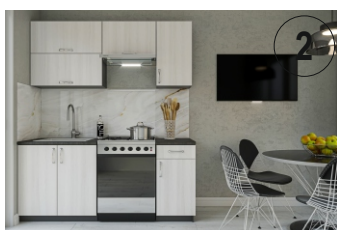

**Kuchyně
2024 / 25**

**Kuchyňské ostrůvky
Regály
Skříňky**

Okno prodejce

ash surfside - 5.990 Kč

zlatý dub kraft/grafit - 6.190 Kč

artwood light - 5.490 Kč

Kuchyně 180 (1+4) / od 5.490 Kč

- horní skříňky: H80, digestořová 60/40, H40
 - dolní skříňky: dřezová skříňka 80, D40
 Materiál LTD, korpus je v barvě grafit, dvířka jsou na výběr dle zobrazení.