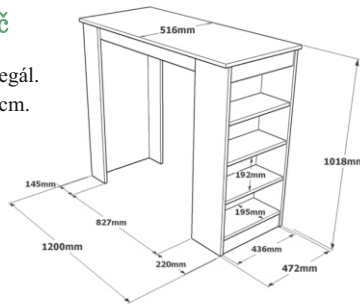

47

Multifunkční skříň od 5.390 Kč

Skříň v bílé barvě disponuje šesti dvířky, jedním šuplíky a speciálním prostorem pro mikrovlnku. Rozměr otvoru: (š/v/h) 67 x 45 x 36 cm. Rozměr skříně: (š/v/h) 105 x 182 x 37 cm.

vnitřní uspořádání 47

50

Kuchyňská skříňka / od 3.890 Kč

Uvnitřní zavěšené skříňky se nachází jedna police. Bílé barevné provedení. Rozměry: (š/v/h) 90 x 123 x 40 cm.

51

bílá / borovice

bílá

borovice / černá

bílá / černá

Barový stůl / od 3.350 Kč

Na boku každého stolu je funkční regál.

Rozměry: (š/v/h) 51,6 x 120 x 102 cm.

52

Nástěnná police / od 550 Kč

Na výběr je z osmi barev.

Rozměry: (š/v/h) 43,2 x 60 x 9 cm.