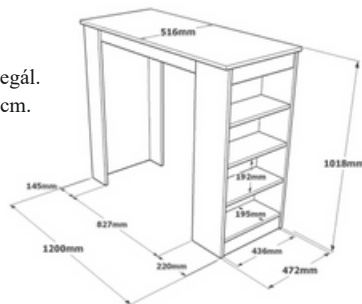

vnitřní uspořádání 47

50

Kuchyňská skříňka / od 3.890 Kč

Uvnitřní zavěšené skřínky se nachází jedna police. Bílé barevné provedení. Rozměry: (š/v/h) 90 x 123 x 40 cm.

51 Barový stůl / od 3.350 Kč

Na boku každého stolu je funkční regál.
Rozměry: (š/v/h) 51,6 x 120 x 102 cm.

55

Víceúčelová skříňka
od 2.090 Kč

Rozměry: (š/v/h) 45 x 109 x 30 cm.

54

Široký regál / od 7.490 Kč

Praktický široký regál s pěti policemi nabízí dostatek úložného prostoru. Kovové části jsou černé a dokreslují industriální styl. Police jsou v barvě borovice. Rozměry: (š/v/h) 143,5 x 175 x 30 cm.