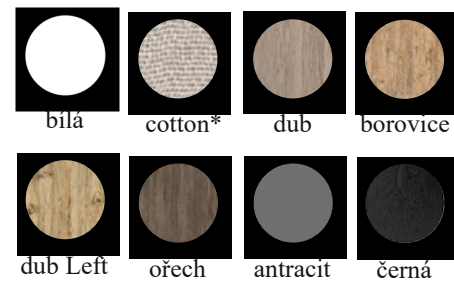

56

Víceúčelová skříňka
od 1.790 Kč

Rozměry: (š/v/h) 77 x 79 x 30 cm.

52

Nástěnná police / od 550 Kč

Na výběr je z osmi barev.
Rozměry: (š/v/h) 43,2 x 60 x 9 cm.
* textura v barvě látky

57

Jídelní stůl
od 1.490 Kč