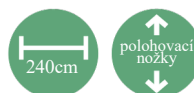

15
Kuchyně 200 / od 7.790 Kč